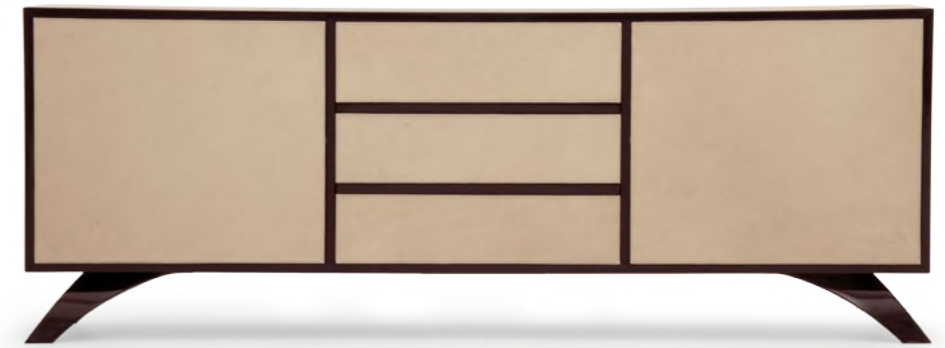

(previous page)

V016 Lamp

cm 42x12x50h
base & external side in veneer
Venice glossy
inside & borders lacquered black
glossy

Viaggiatori

cm 38h
Artist Paolo Staccioli, lustreware
ceramic