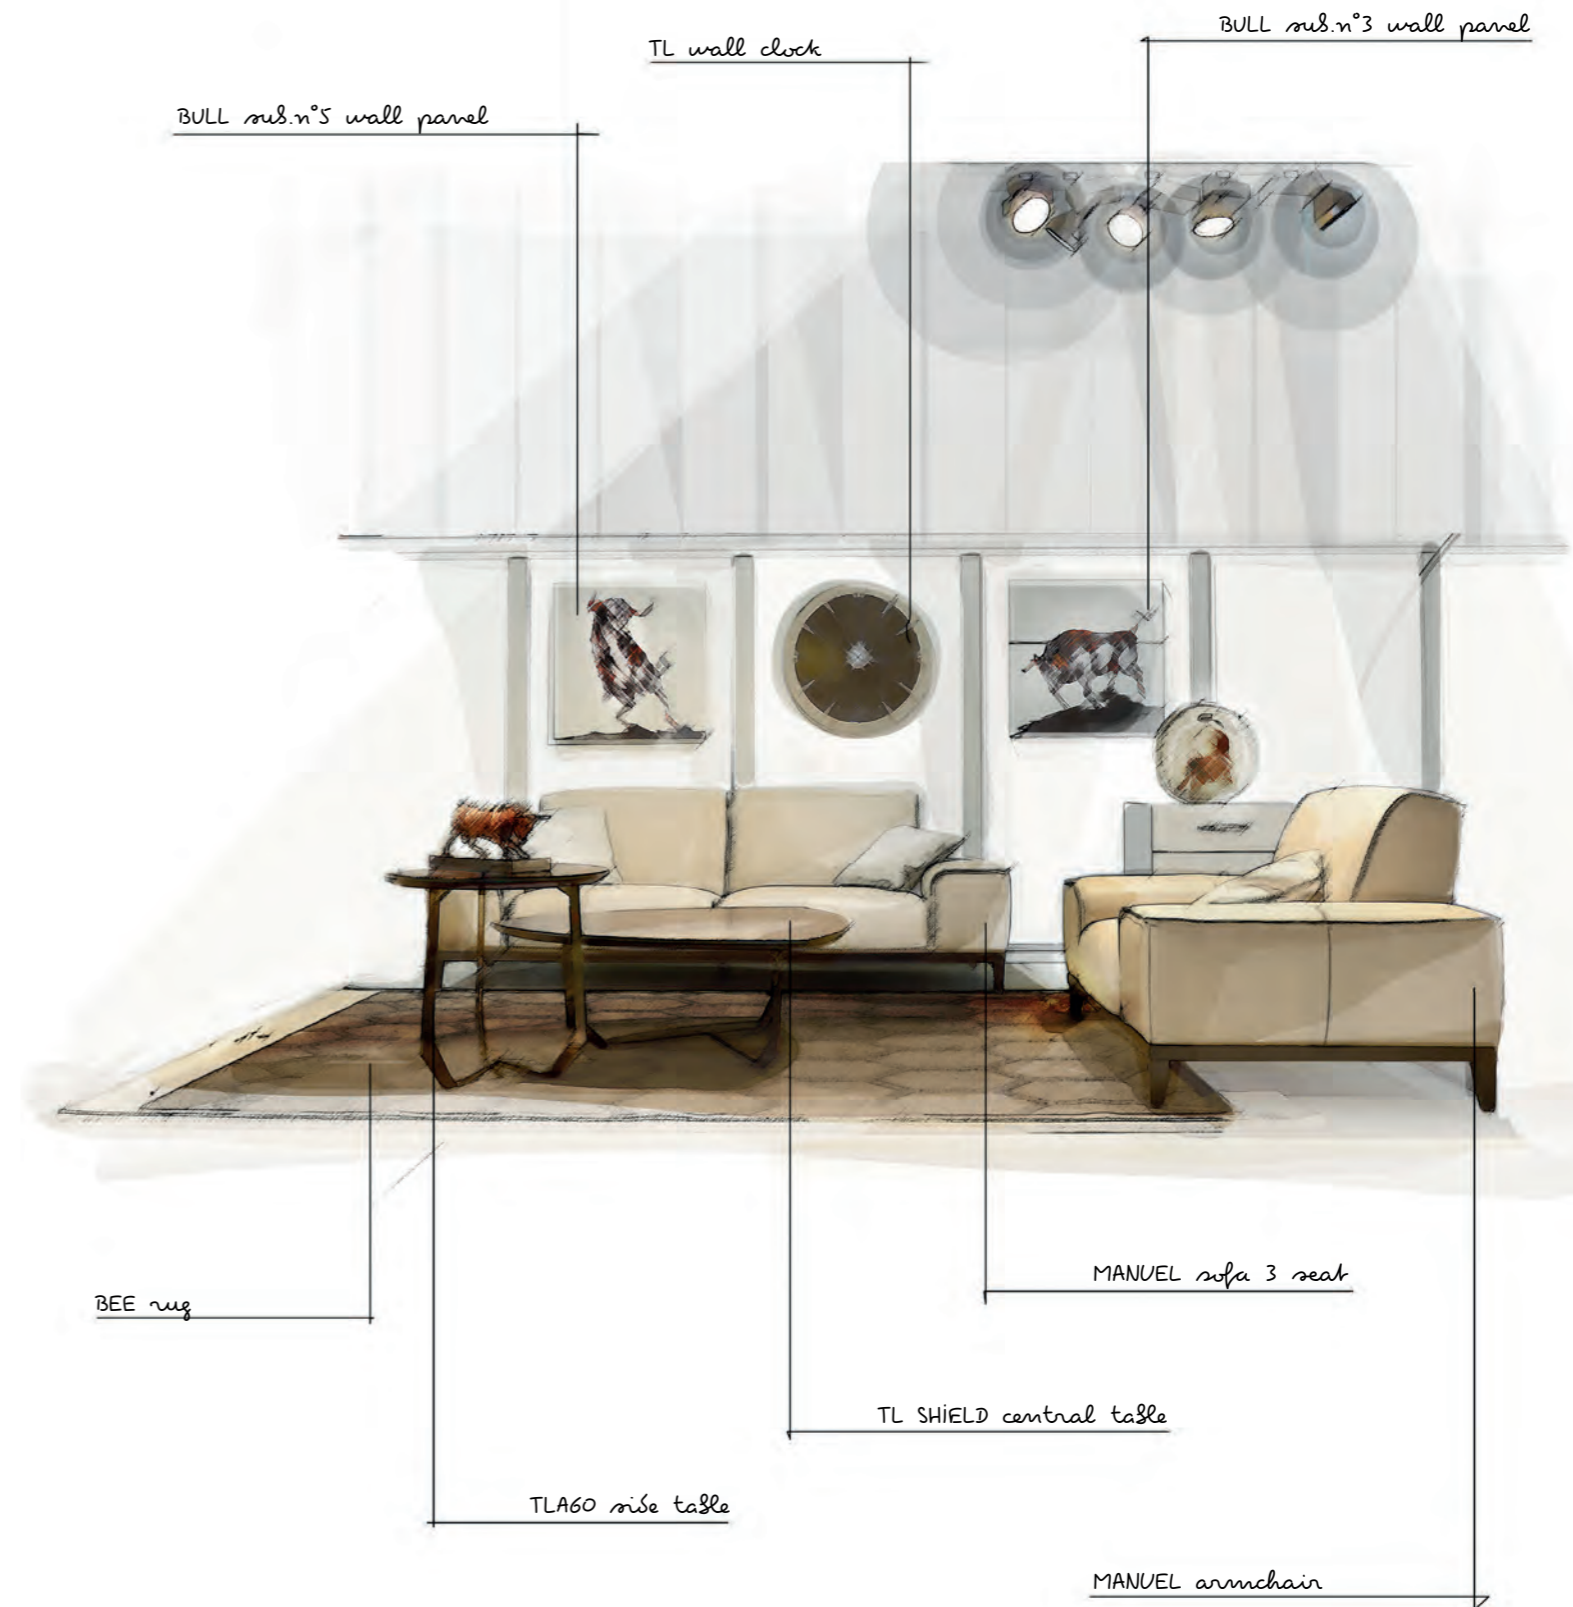

Manuel

livingroom

Tonino Lamborghini
CASA
SPRINT COLLECTION