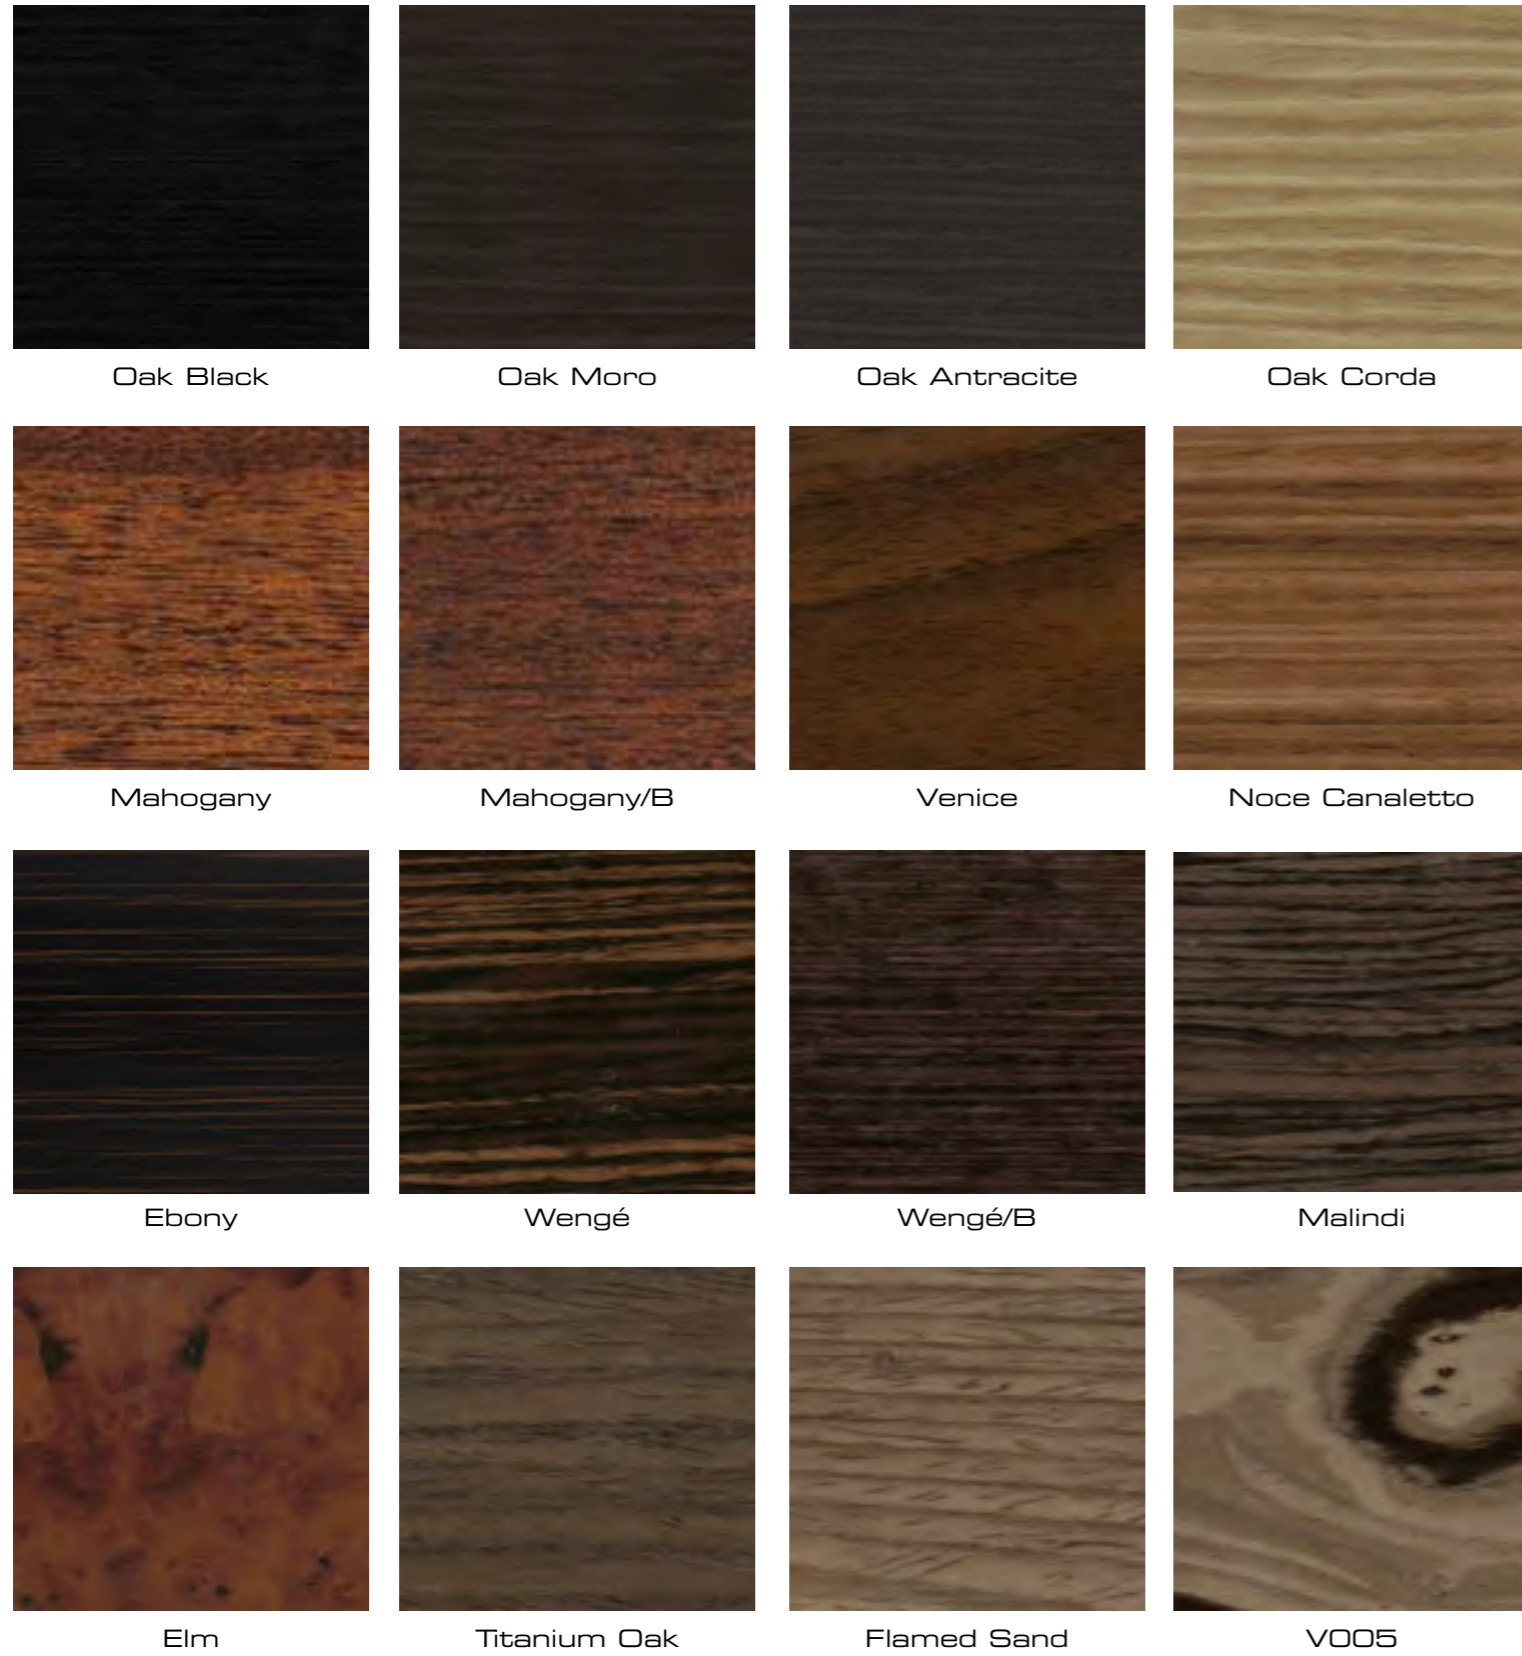

04

MATERIALS

Bianco

185/200 Soul White

400/208 Lamb

212 Papyrus

05 Beige / 201 Ivory

Form Sand

228 Cotto

227 Jasper

220 Desertstorm

205 Cinder/ L1007

209 Turtledove/ 197

206 Smoke

135

41 1/ L9623

Nero

273 Steel Bird

279 Matisse/ L1016

275 Deep

246 Claw

414 Racing

415

416/ 288 Phonebox

236 Carrubo

Finishings

for lockers & sideboards

M 01
plaster

M 02
ash

M 27
ivory

M 17
pearl

M 28
mink