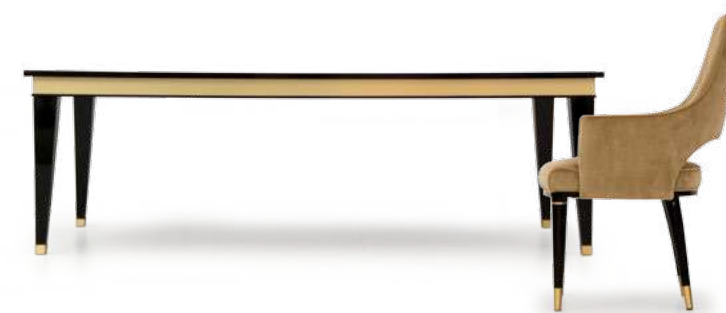

cm 67x67x88b

leather Longchamp choco & Cocco Miss tobacco

Grappolo Floor lamp

cm diam.63x182b

brass col. gold matt, parchment shade

MUZIO

Muzio

Table	L 240	D 100	H 71
Chair low back	L 56	D 61	H 76
Chair high back	L 56	D 67	H 95

Galeazzo

Sideboard	L 260	D 60	H 110
-----------	-------	------	-------

Bohemia

Table Lamp	L 43	D 13	H 70
------------	------	------	------

MA01200

Trunk bar	L 61	D 91	H 154
-----------	------	------	-------